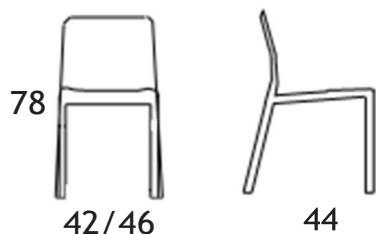

Ships in 5 days

itf
Design

MI_AMI MATT

sedia / chair

design: Alberto Turolo

design: Alberto Turolo

itfdesign.com

Nasce come un progetto spontaneo che abbiamo voluto affrontare in modo autonomo ed ha visto coinvolte parecchie aziende e studi di ricerca.